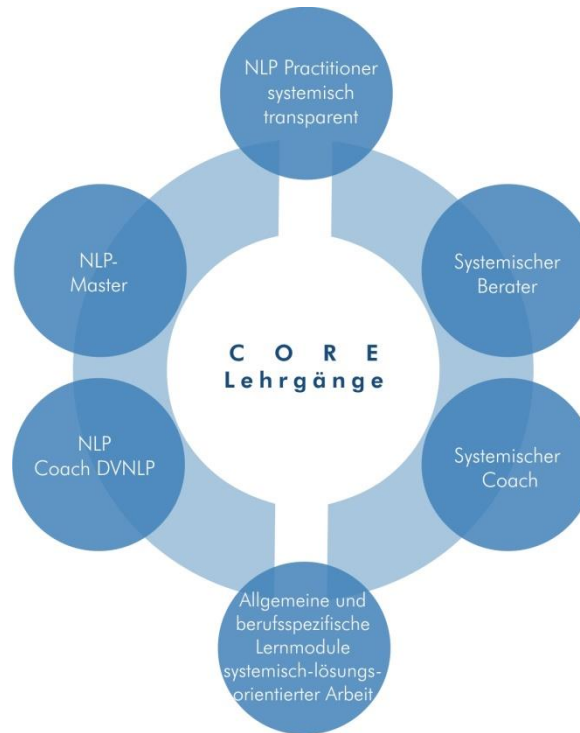

Das CORE NLPDialogkonzept:

Praxis- und Ausbildungszentrum
NLP und systemische Lösungen

Hertensteinstrasse 10
CH-5408 Ennetbaden
T: +41 (0)56 221 12 88
F: +41 (0)56 221 12 87
info@nlp-core.ch
www.nlp-core.ch

Ausbildung

NLP Practitioner DVNLP

2022/2023

Zertifizierungen

- Wir haben die traditionell zertifizierten NLP Ausbildungen nach systemischen Kriterien geprüft, neu gestaltet und weiterentwickelt: *Prinzip systemische Effizienz und Effektivität*
- Wir regeln und steuern unsere Ausbildungsprozesse transparent: Prinzip Ethik
- Wir bieten Ihnen die Möglichkeit zur Teilnahme an einer 'Lernenden Organisation': Prinzip Selbstorganisatio

CORE Praxis und Ausbildungszentrum
NLP & systemische Lösungen
Karin Streuli
Hertensteinstrasse 10
CH – 5408 Ennetbaden

Inhalte

- Rapport / Pacing und Leading Kalibrieren
- Repräsentationssysteme
- Meta-Modell und Milton-Modell der Sprache
- Kriterien des Zielrahmens
- Umgang mit Ankern: VAK
- Zielorientierte Steuerung der Wahrnehmung von inneren und äusseren Prozessen
- Sinnesspezifisches, beschreibendes Feedback
- Trancearbeit und Metaphern
- Dissoziation, Assoziation; 1./2./3.-Position
- Submodalitäten
- Gestaltungsebenen
- verschiedene Reframings
- Timeline-Arbeit /v/k-Dissoziation
- Mikro-Strategien
- Meta-Programme
- Nonverbals
- Interventionen wie Chaining, Moment of Excellence, Anker verschmelzen, 6-Step-Reframing, Meta-Mirror, Re-Imprint, Swish-Techniken

Voraussetzungen

Grundsätzlich ist die Ausbildung offen für alle.

NLP 1 ist Voraussetzung für die Module 2 – 10

Leitung +Trainerteam

Leitung: Karin Streuli

Lehrtrainerin & Lehrcoach DVNLP
Leiterin von CORE Praxis- und
Ausbildungszentrum