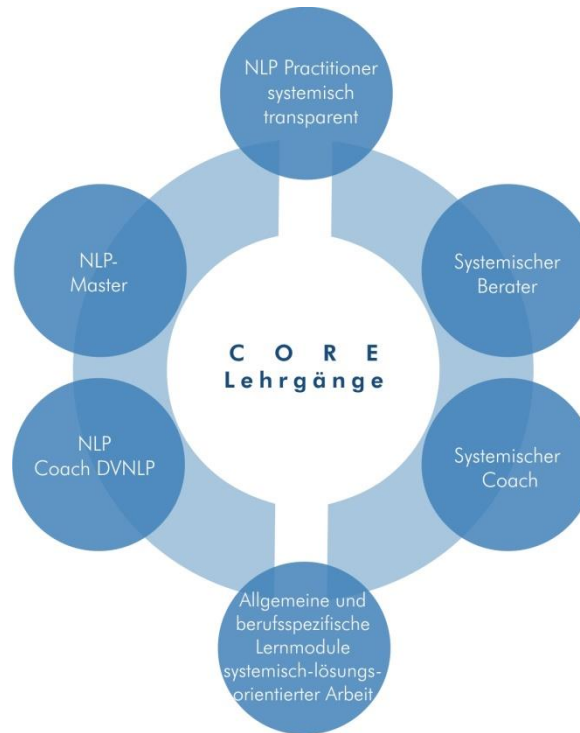

Das CORE NLPDialogkonzept:

Praxis- und Ausbildungszentrum
NLP und systemische Lösungen

Hertensteinstrasse 10
CH-5408 Ennetbaden
T: +41 (0)56 221 12 88
F: +41 (0)56 221 12 87
info@nlp-core.ch
www.nlp-core.ch

Ausbildung

NLP Practitioner DVNLP

2021/2022

- Wir haben die traditionell zertifizierten NLP Ausbildungen nach systemischen Kriterien geprüft, neu gestaltet und weiterentwickelt: *Prinzip systemische Effizienz und Effektivität*
- Wir regeln und steuern unsere Ausbildungsprozesse transparent: *Prinzip Ethik*
- Wir bieten Ihnen die Möglichkeit zur Teilnahme an einer 'Lernenden Organisation': *Prinzip Selbstorganisatio*

CORE Praxis und Ausbildungszentrum
NLP & systemische Lösungen
Karin Streuli
Hertensteinstrasse 10
CH – 5408 Ennetbaden

Zertifizierungen

Inhalte

- Rapport / Pacing und Leading Kalibrieren
- Repräsentationssysteme
- Meta-Modell und Milton-Modell der Sprache
- Kriterien des Zielrahmens
- Umgang mit Ankern: VAK
- Zielorientierte Steuerung der Wahrnehmung von inneren und äusseren Prozessen
- Sinnesspezifisches, beschreibendes Feedback
- Trancearbeit und Metaphern
- Dissoziation, Assoziation; 1./2./3.-Position
- Submodalitäten
- Gestaltungsebenen
- verschiedene Reframings
- Timeline-Arbeit /v/k-Dissoziation
- Mikro-Strategien
- Meta-Programme
- Noverbals
- Interventionen wie Chaining, Moment of Excellence, Anker verschmelzen, 6-Step-Reframing, Meta-Mirror, Re-Imprint, Swish-Techniken

Voraussetzungen

Grundsätzlich ist die Ausbildung offen für alle.

NLP 1 ist Voraussetzung für die Module 2 – 10

Leitung +Trainerteam

Leitung: Karin Streuli

Lehrtrainerin & Lehrcoach DVNLP
Leiterin von CORE Praxis- und
Ausbildungszentrum